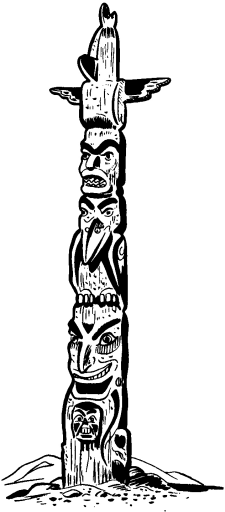

{lang: 'it'}

Il totem (o nome di caccia) è un nome, composto solitamente da un animale seguito da un aggettivo, che nelle tradizioni di alcuni gruppi viene dato ad uno scout per sottolineare una sua caratteristica. Spesso il nome dell'animale richiama qualcosa dell'aspetto fisico della persona mentre l'aggettivo una qualità positiva della sua personalità. A seconda delle varie tradizioni, invece che dall'animale esso può essere costituito dal nome di una pianta, di una stella o di un fenomeno atmosferico.

Le attuali tradizioni italiane sul totem si rifanno anche alle pagine della quinta chiacchierata di Scautismo per ragazzi, in cui B.-P. racconta la cerimonia iniziatica in uso presso gli Zulù. L'usanza voleva che quando un ragazzo giungeva all'età in cui era pronto per diventare guerriero (e quindi essere ammesso nella comunità degli adulti), fosse dipinto di bianco e allontanato dal villaggio dotato solo di uno scudo e di uno spadino. La pittura svaniva dopo circa un mese, durante il quale il ragazzo doveva vivere nella boscaglia e provvedere a sé stesso senza farsi vedere da anima viva, nutrendosi di animali selvatici e coprendosi di pellicce.